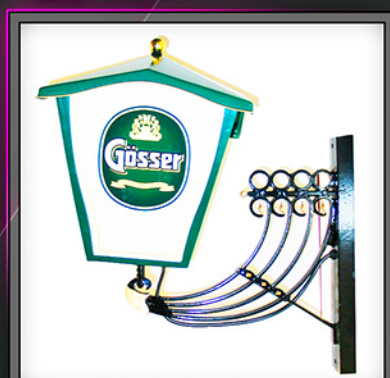

DIESE LATERNEN SIND IN UNTERSCHIEDLICHER AUSFÜHRUNG BZW. RAL FARBE LAUT KUNDENWUNSCH LIEFERBAR.
ALLFÄLLIGE TECHNISCHE ÄNDERUNGEN VORBEHALTEN

STANDARD ALUMINIUMLATERNEN

WANDARM- HÄNGEND

MIT - ADAPTER

KETTE - ROSETTE

STANDARD GUSSLATERNEN

GÖSSER

NEUDACH

FLACHDACH

ANDERE VARIANTEN

LATERNE 01

LATERNE 02

LATERNE 03