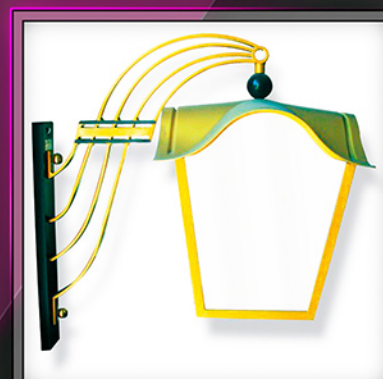

DIESE LATERNEN SIND IN UNTERSCHIEDLICHER AUSFÜHRUNG BZW. RAL FARBE LAUT KUNDENWUNSCH LIEFERBAR.
ALLFÄLLIGE TECHNISCHE ÄNDERUNGEN VORBEHALTEN

STANDARD ALUMINIUMLATERNEN

WANDARM- HÄNGEND

MIT - ADAPTER

KETTE - ROSETTE

STANDARD GUSSLATERNEN

GÖSSER

NEUDACH

FLACHDACH

ANDERE VARIANTEN

LATERNE 01

LATERNE 02

LATERNE 03